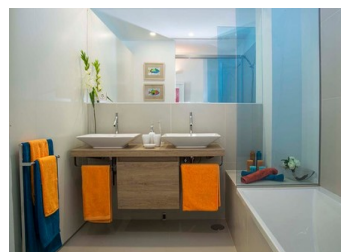

2 BEDROOM ATTIQUE À VENDRE À BENALMADENA - 825,000

 Chambres: 2

 Construire: 121m²

 Pool: Yes

 Salles de bain: 2

 Parcelle: 0m²

 Référence:

Description de la Propriété