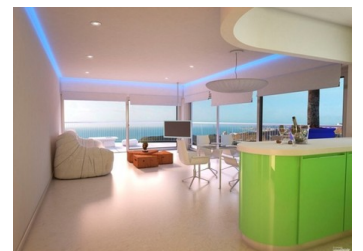

2 BEDROOM ATTIQUE À VENDRE À BENALMADENA - 825,000

 Chambres: 2

 Construire: 121m²

 Pool: Yes

 Salles de bain: 2

 Parcelle: 0m²

 Référence:

Description de la Propriété