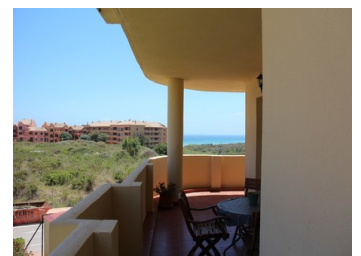

## 2 BEDROOM APPARTEMENT À VENDRE À MANILVA - 138,000

 Chambres: 2

 Construire: 65m<sup>2</sup>

 Pool: Yes

 Salles de bain: 2

 Parcelle: 0m<sup>2</sup>

 Référence: R3424936