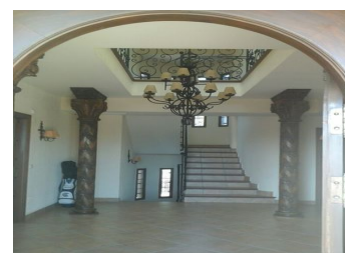

## 6 BEDROOM VILLA À VENDRE À ELCHE - 1,375,000

 Chambres: 6

 Construire: 500m<sup>2</sup>

 Pool: Yes

 Salles de bain: 3

 Parcelle: 7000m<sup>2</sup>

 Référence: 614672