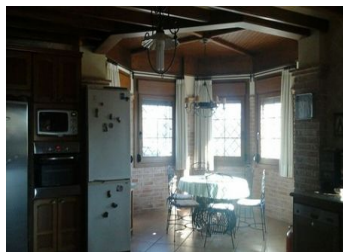

## 6 BEDROOM VILLA À VENDRE À ELCHE - 1,375,000

 Chambres: 6

 Construire: 500m<sup>2</sup>

 Pool: Yes

 Salles de bain: 3

 Parcelle: 7000m<sup>2</sup>

 Référence: 614672