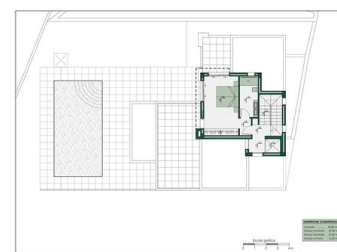

4 BEDROOM VILLA À VENDRE À CALPE - 1,145,000

 Chambres: 4

 Construire: 321m²

 Pool: Yes

 Salles de bain: 4

 Parcelle: 885m²

 Référence:

Description de la Propriété

VILLA EXCLUSIVE VUE SUR LA MER

Une propriété dans une enclave unique avec une vue magnifique sur la mer et l'émblématique Peñón de Ifach près de la ville de Calpe. Il s'agit d'une promotion située à Maryvilla Resort, sélectionnée par emplacement, orientation et vue sur la mer dans laquelle chaque villa a été spécialement conçue et adaptée à cette parcelle avec un design exclusif et son propre caractère, intégrée à son environnement et conçue pour profiter de les vues sur la mer et le climat méditerranéen bénin. Le complexe possède son propre port de plaisance...