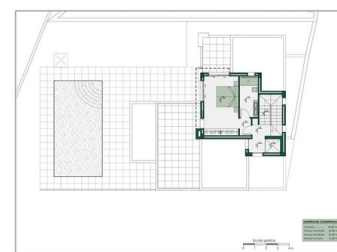

4 BEDROOM VILLA À VENDRE À CALPE - 1,145,000

 Chambres: 4

 Construire: 321m²

 Pool: Yes

 Salles de bain: 4

 Parcelle: 885m²

 Référence:

Description de la Propriété

VILLA EXCLUSIVE VUE SUR LA MER

Une propriété dans une enclave unique avec une vue magnifique sur la mer et l'émblématique Peñón de Ifach près de la ville de Calpe. Il s'agit d'une promotion située à Maryvilla Resort, sélectionnée par emplacement, orientation et vue sur la mer dans laquelle chaque villa a été spécialement conçue et adaptée à cette parcelle avec un design exclusif et son propre caractère, intégrée à son environnement et conçue pour profiter de les vues sur la mer et le climat méditerranéen bénin...