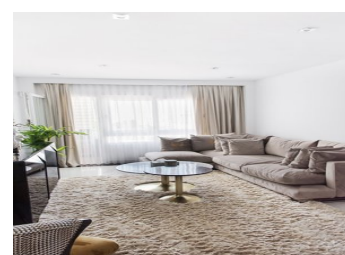

4 BEDROOM APPARTEMENT À VENDRE À TORREVIEJA - 379,000

 Chambres: 4

 Construire: 143m²

 Pool:

 Salles de bain: 2

 Parcelle: m²

 Référence: SWDF1600

Description de la Propriété