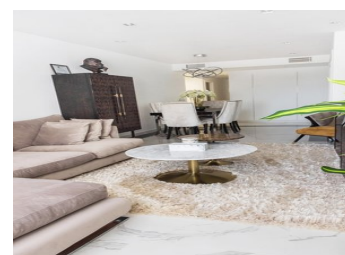

4 BEDROOM APPARTEMENT À VENDRE À TORREVIEJA - 379,000

 Chambres: 4

 Construire: 143m²

 Pool:

 Salles de bain: 2

 Parcelle: m²

 Référence: SWDF1600

Description de la Propriété