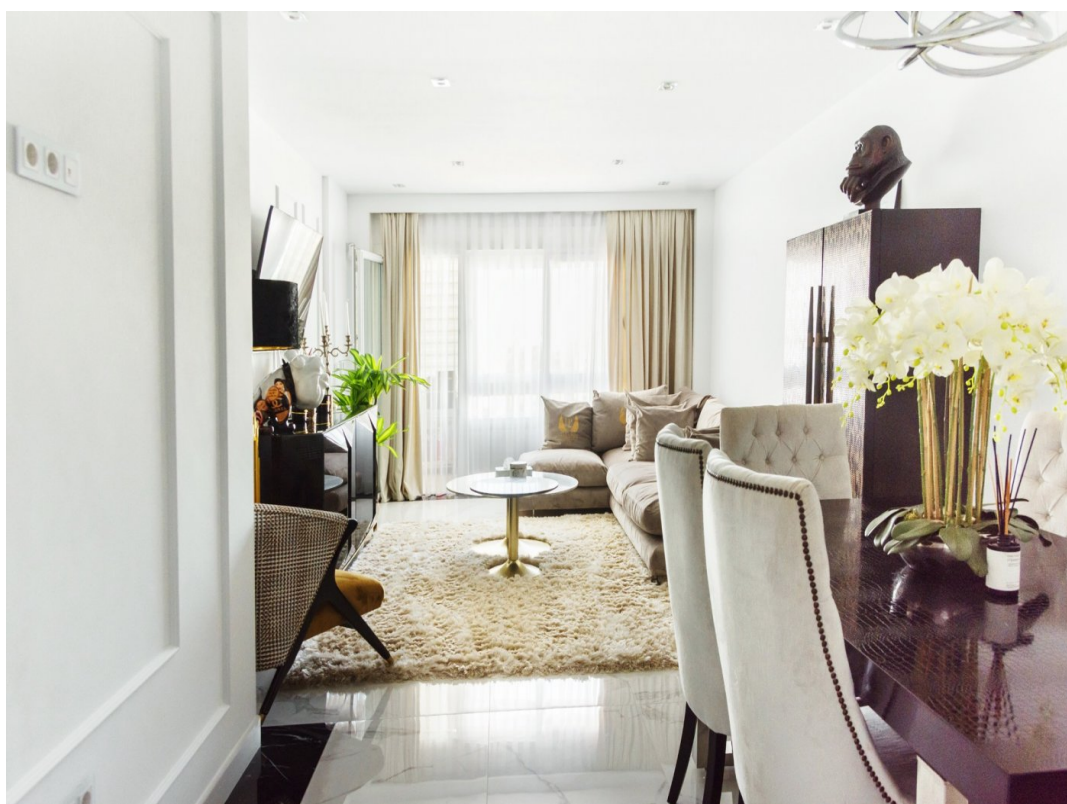

4 BEDROOM APPARTEMENT À VENDRE À TORREVIEJA - 379,000

 Chambres: 4

 Construire: 143m²

 Pool:

 Salles de bain: 2

 Parcelle: m²

 Référence: SWDF1600

Description de la Propriété