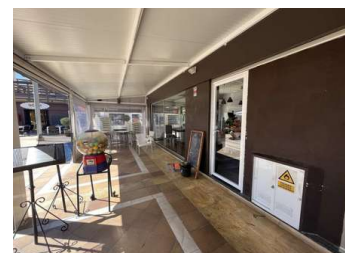

COMMERCIAL À VENDRE À DEHESA DE CAMPOAMOR - 169,000

 Chambres: 0

 Construire: 66m²

 Pool: No

 Salles de bain: 0

 Parcelle: 80m²

 Référence: 655767

Description de la Propriété