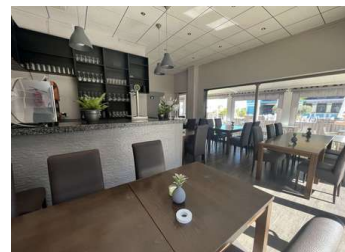

COMMERCIAL À VENDRE À DEHESA DE CAMPOAMOR - 169,000

 Chambres: 0

 Construire: 66m²

 Pool: No

 Salles de bain: 0

 Parcelle: 80m²

 Référence: 655767

Description de la Propriété