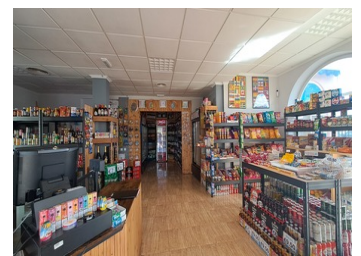

## COMMERCIAL À VENDRE À TORREVIEJA - 52,000

 Chambres: 0

 Construire: 120m<sup>2</sup>

 Pool:

 Salles de bain: 1

 Parcelle: m<sup>2</sup>

 Référence: SWDF1762