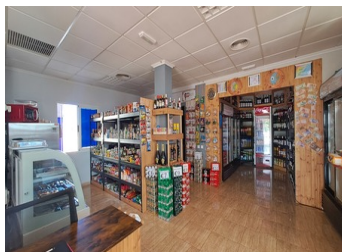

## COMMERCIAL À VENDRE À TORREVIEJA - 52,000

 Chambres: 0

 Construire: 120m<sup>2</sup>

 Pool:

 Salles de bain: 1

 Parcelle: m<sup>2</sup>

 Référence: SWDF1762