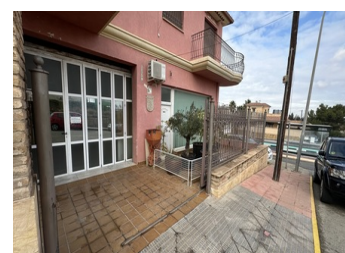

COMMERCIAL À VENDRE À SAN MIGUEL DE SALINAS - 500,000

 Chambres: 0

 Construire: 930m²

 Pool:

 Salles de bain: 0

 Parcelle: 1200m²

 Référence: SWDF1859

Description de la Propriété