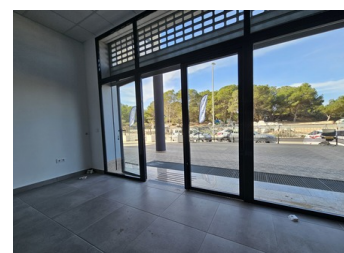

COMMERCIAL À VENDRE À LO CRISPIN - 99,950

 Chambres: 0

 Construire: 54m²

 Pool:

 Salles de bain: 1

 Parcelle: m²

 Référence: SWDF1862

Description de la Propriété