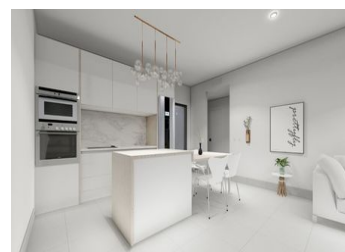

2 BEDROOM VILLA À VENDRE À TORRE PACHECO - 267,500

 Chambres: 2

 Construire: 75m²

 Pool: Yes

 Salles de bain: 2

 Parcelle: 174m²

 Référence: 682611

Description de la Propriété

VILLAS JUMELÉES DE NOUVELLE CONSTRUCTION À ROLDAN

Nouveau complexe de luxe de villas jumelées à un ou deux niveaux à Roldan.

Vous avez le choix entre des villas jumelées avec 2 chambres à coucher, 2 salles de bain construites sur un étage avec solarium ou avec 3 chambres à coucher, 3 salles de bain construites sur deux étages avec une grande terrasse.

Au dernier étage, sur la terrasse ou le solarium, vous aurez une cuisine d'été qui vous permettra de profiter de toutes les heures de soleil, tous les jours de l'année...