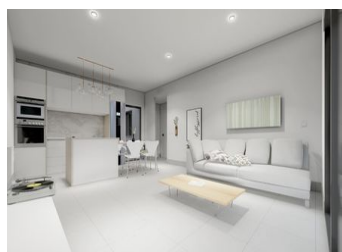

2 BEDROOM VILLA À VENDRE À TORRE PACHECO - 267,500

 Chambres: 2

 Construire: 75m²

 Pool: Yes

 Salles de bain: 2

 Parcelle: 174m²

 Référence: 682611

Description de la Propriété

VILLAS JUMELÉES DE NOUVELLE CONSTRUCTION À ROLDAN

Nouveau complexe de luxe de villas jumelées à un ou deux niveaux à Roldan.

Vous avez le choix entre des villas jumelées avec 2 chambres à coucher, 2 salles de bain construites sur un étage avec solarium ou avec 3 chambres à coucher, 3 salles de bain construites sur deux étages avec une grande terrasse.

Au dernier étage, sur la terrasse ou le solarium, vous aurez une cuisine d'été qui vous permettra de profiter de toutes les heures de soleil, tous les jours de l'année...