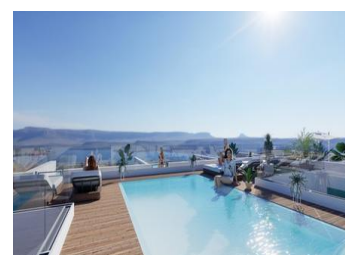

2 BEDROOM ATTIQUE À VENDRE À TORREVIEJA - 449,000

Chambres: 2

Construire: 64m²

Pool: Yes

Salles de bain: 2

Parcelle: 0m²

Référence: 682968

Description de la Propriété

NOUVELLE CONSTRUCTION DE PENTHOUSES À TORREVIEJA

New Build avant-garde design développement de cinq étages à Torrevieja avec 34 propriétés exclusives offre une variété d'options de vie, des appartements élégants aux penthouses avec des vues panoramiques à couper le souffle.

Chaque coin de la résidence a été soigneusement planifié pour maximiser l'espace et la lumière naturelle, créant des environnements lumineux et accueillants qui invitent au bien-être...