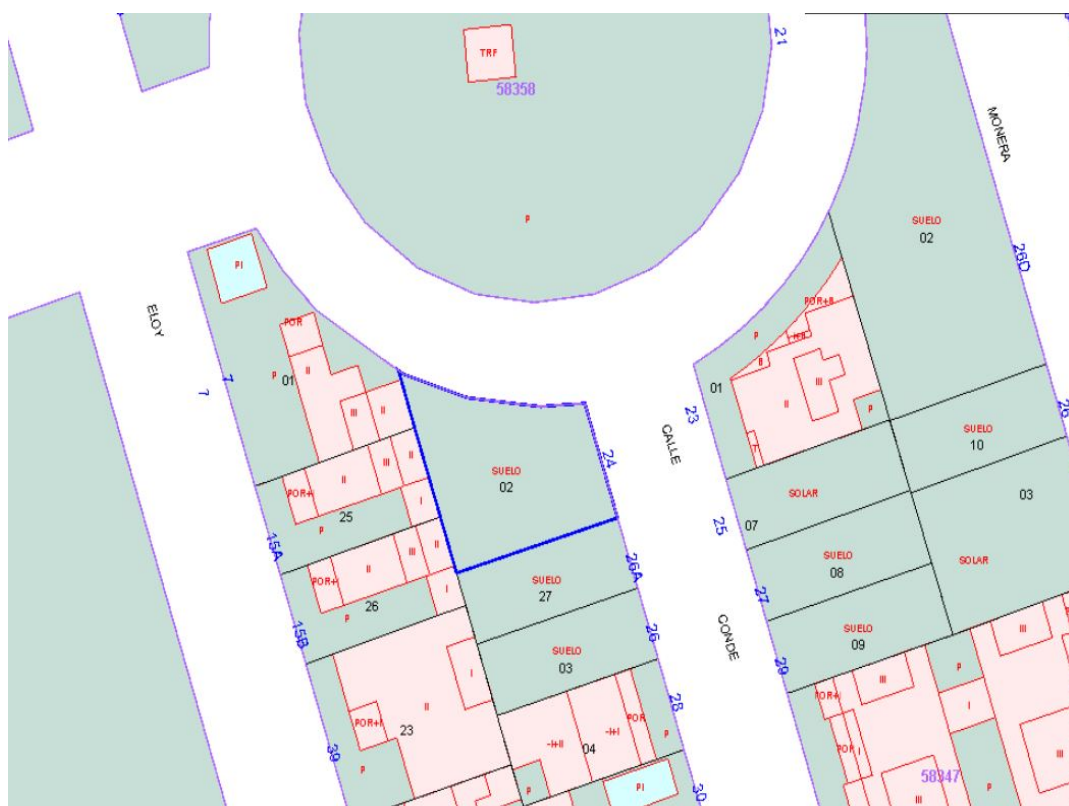

PARCELLE À VENDRE À DOLORES - 88,000

Chambres: 0

Construire: 0m²

Pool: No

Salles de bain: 0

Parcelle: 260m²

Référence: 685732

Localización
CL CONDE DE ZAVELLA 24 Suelo
03150 DOLORES (ALICANTE)
Clase
Urbano
Uso principal
Suelo sin edif.

PARCELA CATASTRAL