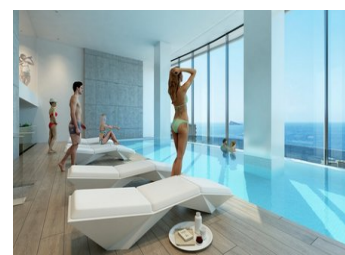

2 BEDROOM APPARTEMENT À VENDRE À BENIDORM - 690,000

Chambres: 2

Construire: 80m²

Pool: Yes

Salles de bain: 2

Parcelle: 0m²

Référence: 683209

Description de la Propriété

RÉSIDENTIEL DE NOUVELLE CONSTRUCTION À PLAYA PONIENTE DE BENIDORM !!!

Nouvelle résidence vue mer avec 220 maisons de 2, 3 et 4 chambres dans une tour de verre avec terrasses spacieuses avec vue.

Équipement :

Electroménager : Hotte, Four et plaque induction à commande tactile, Réfrigérateur, Lave-vaisselle, Lave-linge, Pré-installation pour sèche-linge et micro-ondes...