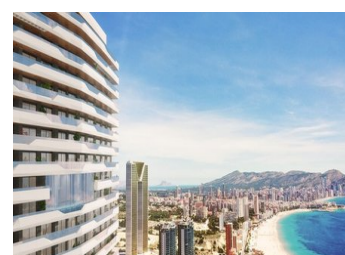

2 BEDROOM APPARTEMENT À VENDRE À BENIDORM - 690,000

Chambres: 2

Construire: 80m²

Pool: Yes

Salles de bain: 2

Parcelle: 0m²

Référence: 683209

Description de la Propriété

RÉSIDENTIEL DE NOUVELLE CONSTRUCTION À PLAYA PONIENTE DE BENIDORM !!!

Nouvelle résidence vue mer avec 220 maisons de 2, 3 et 4 chambres dans une tour de verre avec terrasses spacieuses avec vue.

Équipement :

Electroménager : Hotte, Four et plaque induction à commande tactile, Réfrigérateur, Lave-vaisselle, Lave-linge, Pré-installation pour sèche-linge et micro-ondes...