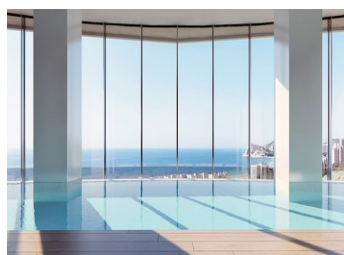

2 BEDROOM APPARTEMENT À VENDRE À BENIDORM - 690,000

Chambres: 2

Construire: 80m²

Pool: Yes

Salles de bain: 2

Parcelle: 0m²

Référence: 683209

Description de la Propriété

RÉSIDENTIEL DE NOUVELLE CONSTRUCTION À PLAYA PONIENTE DE BENIDORM !!!

Nouvelle résidence vue mer avec 220 maisons de 2, 3 et 4 chambres dans une tour de verre avec terrasses spacieuses avec vue.

Équipement :

Electroménager : Hotte, Four et plaque induction à commande tactile, Réfrigérateur, Lave-vaisselle, Lave-linge, Pré-installation pour sèche-linge et micro-ondes...