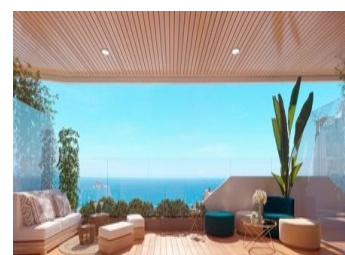

2 BEDROOM APPARTEMENT À VENDRE À BENIDORM - 690,000

Chambres: 2

Construire: 80m²

Pool: Yes

Salles de bain: 2

Parcelle: 0m²

Référence: 683209

Description de la Propriété

RÉSIDENTIEL DE NOUVELLE CONSTRUCTION À PLAYA PONIENTE DE BENIDORM !!!

Nouvelle résidence vue mer avec 220 maisons de 2, 3 et 4 chambres dans une tour de verre avec terrasses spacieuses avec vue.

Équipement :

Electroménager : Hotte, Four et plaque induction à commande tactile, Réfrigérateur, Lave-vaisselle, Lave-linge, Pré-installation pour sèche-linge et micro-ondes...