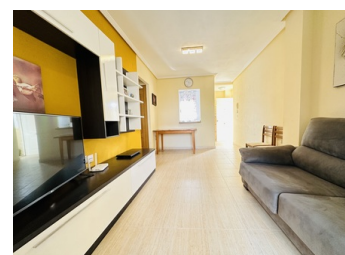

## 2 BEDROOM APPARTEMENT À VENDRE À TORREVIEJA - 110,000

 Chambres: 2

 Construire: 56m<sup>2</sup>

 Pool:

 Salles de bain: 1

 Parcelle: 74m<sup>2</sup>

 Référence: SWDF1920