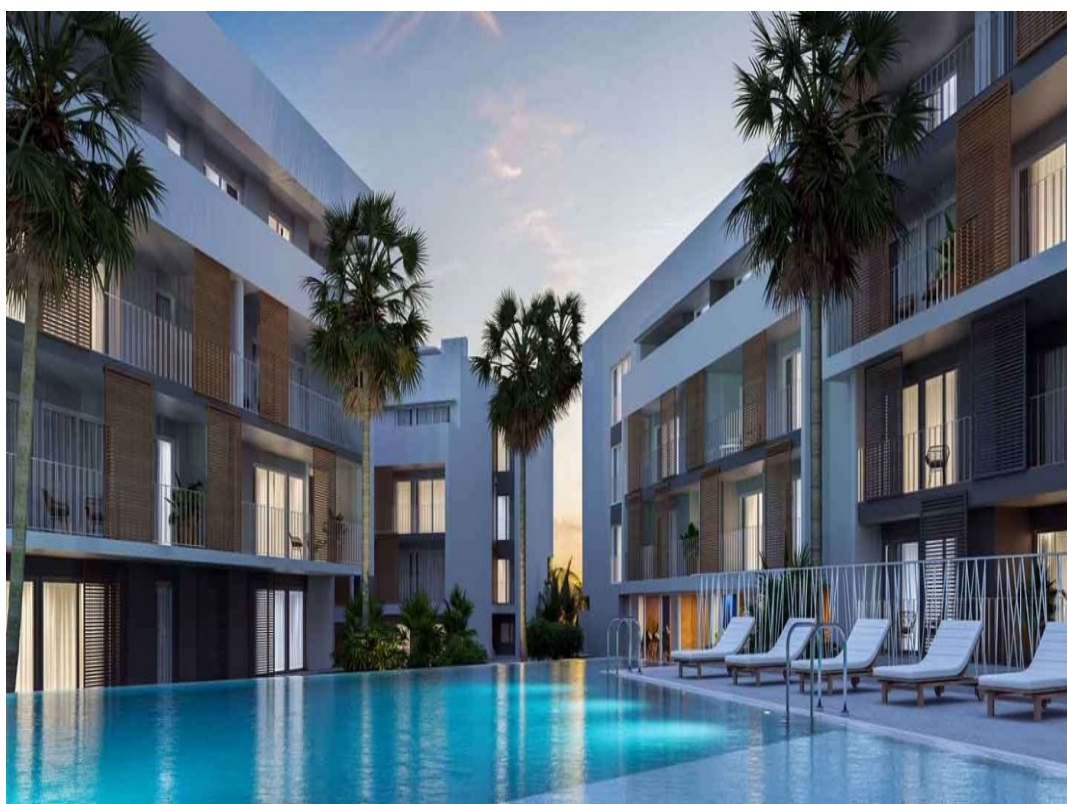

## 2 BEDROOM APPARTEMENT À VENDRE À JAVEA - 277,000

 Chambres: 2

 Construire: 95m<sup>2</sup>

 Pool: Yes

 Salles de bain: 2

 Parcelle: 0m<sup>2</sup>

 Référence: 694300

### Description de la Propriété

NOUVEAU RÉSIDENTIEL À JAVEA À 5 MINUTES DE LA PLAGE, DU PORT ET DU CENTRE !!!

Nouveau résidentiel à quelques minutes de la plage qui se compose de 58 maisons de 2, 3 et 4 chambres réparties au rez-de-chaussée avec jardin, appartements avec terrasses aux étages intermédiaires, penthouses et duplex avec grandes terrasses. Le complexe résidentiel disposera d'une piscine et d'un club social.