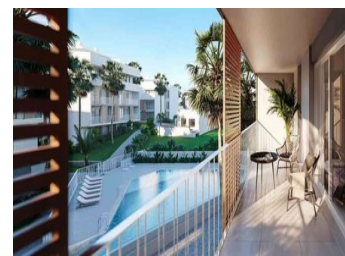

### Description de la Propriété

NOUVEAU RÉSIDENTIEL À JAVEA À 5 MINUTES DE LA PLAGE, DU PORT ET DU CENTRE !!!

Nouveau résidentiel à quelques minutes de la plage qui se compose de 58 maisons de 2, 3 et 4 chambres réparties au rez-de-chaussée avec jardin, appartements avec terrasses aux étages intermédiaires, penthouses et duplex avec grandes terrasses. Le complexe résidentiel disposera d'une piscine et d'un club social.