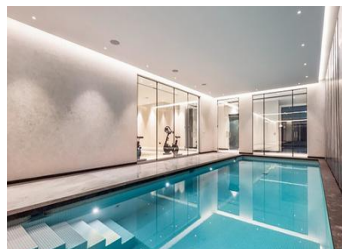

3 BEDROOM ATTIQUE À VENDRE À RELLEU - 213,000

Chambres: 3

Construire: 128m²

Pool: Yes

Salles de bain: 2

Parcelle: 0m²

Référence: 694956

Description de la Propriété

CONSTRUCTION NEUVE RÉSIDENTIELLE À RELLEU

La nouvelle construction résidentielle à Relleu est l'endroit idéal pour ceux qui veulent avoir une maison de qualité dans un très bel endroit et avec tous les services à côté.

Le bâtiment compte 7 étages avec 2 escaliers et ses 2 ascenseurs. Au sous-sol, il y a 69 places de parking et 42 salles de stockage. Au rez-de-chaussée se trouve la piscine intérieure chauffée, une grande salle à l'usage de tous les propriétaires et deux locaux commerciaux, sur le toit se trouve la piscine extérieure avec ses terrasses.