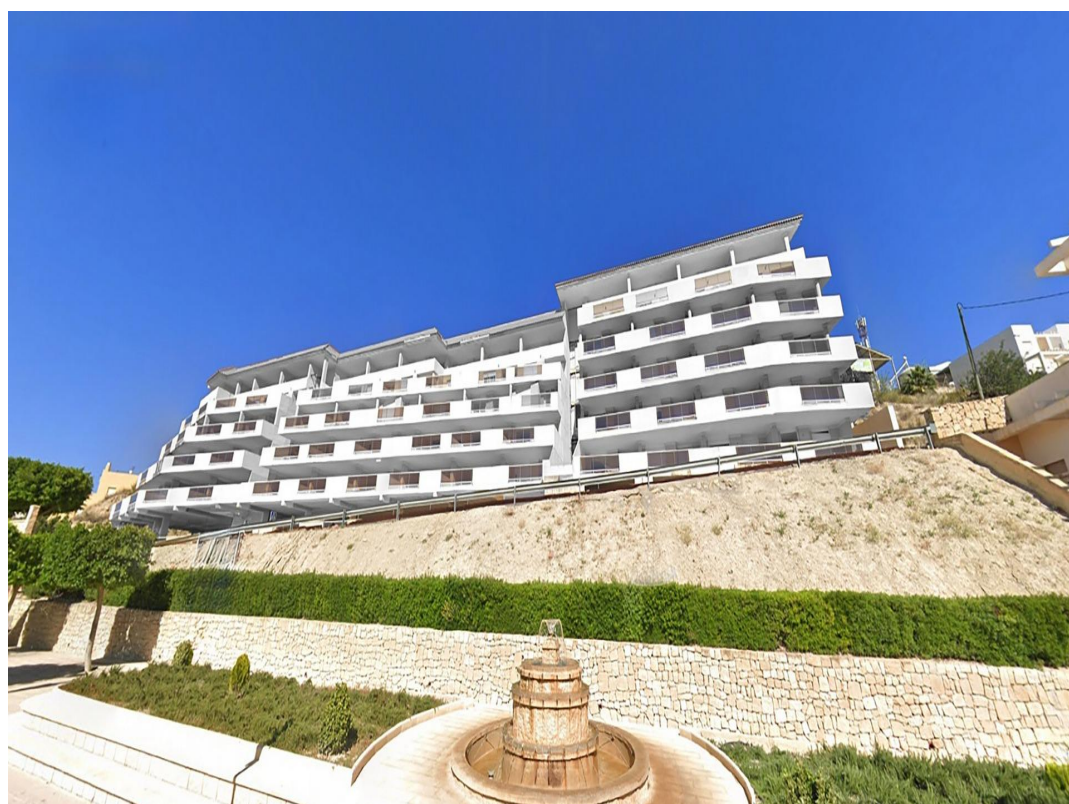

3 BEDROOM ATTIQUE À VENDRE À RELLEU - 213,000

Chambres: 3

Construire: 128m²

Pool: Yes

Salles de bain: 2

Parcelle: 0m²

Référence: 694956

Description de la Propriété

CONSTRUCTION NEUVE RÉSIDENTIELLE À RELLEU

La nouvelle construction résidentielle à Relleu est l'endroit idéal pour ceux qui veulent avoir une maison de qualité dans un très bel endroit et avec tous les services à côté.

Le bâtiment compte 7 étages avec 2 escaliers et ses 2 ascenseurs. Au sous-sol, il y a 69 places de parking et 42 salles de stockage. Au rez-de-chaussée se trouve la piscine intérieure chauffée, une grande salle à l'usage de tous les propriétaires et deux locaux commerciaux, sur le toit se trouve la piscine extérieure avec ses terrasses.