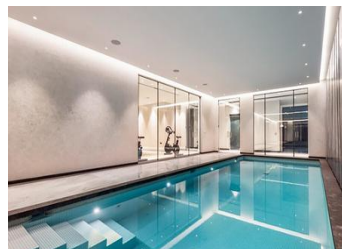

3 BEDROOM APPARTEMENT À VENDRE À RELLEU - 214,000

Chambres: 3

Construire: 142m²

Pool: Yes

Salles de bain: 2

Parcelle: 0m²

Référence: 694957

Description de la Propriété

CONSTRUCTION NEUVE RÉSIDENTIELLE À RELLEU

La nouvelle construction résidentielle à Relleu est l'endroit idéal pour ceux qui veulent avoir une maison de qualité dans un très bel endroit et avec tous les services à côté.

Le bâtiment compte 7 étages avec 2 escaliers et ses 2 ascenseurs. Au sous-sol, il y a 69 places de parking et 42 salles de stockage. Au rez-de-chaussée se trouve la piscine intérieure chauffée, une grande salle à l'usage de tous les propriétaires et deux locaux commerciaux, sur le toit se trouve la piscine extérieure avec ses terrasses...