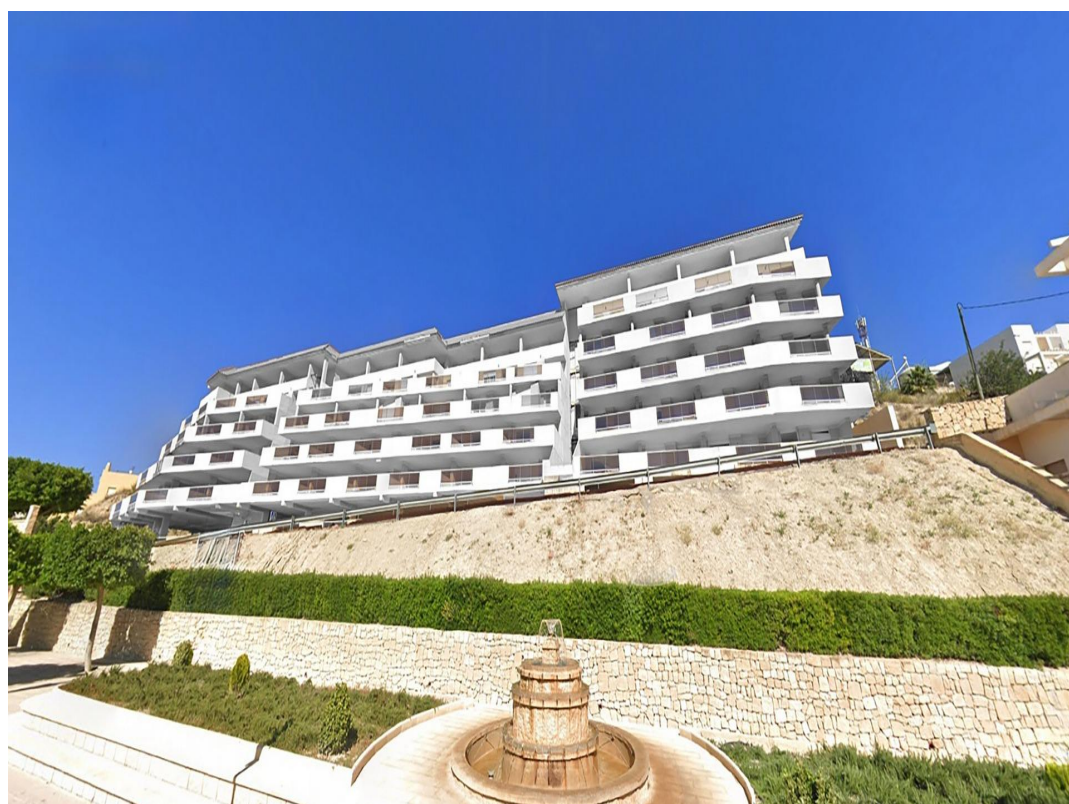

3 BEDROOM APPARTEMENT À VENDRE À RELLEU - 214,000

 Chambres: 3

 Construire: 142m²

 Pool: Yes

 Salles de bain: 2

 Parcelle: 0m²

 Référence: 694957

Description de la Propriété

CONSTRUCTION NEUVE RÉSIDENTIELLE À RELLEU

La nouvelle construction résidentielle à Relleu est l'endroit idéal pour ceux qui veulent avoir une maison de qualité dans un très bel endroit et avec tous les services à côté.

Le bâtiment compte 7 étages avec 2 escaliers et ses 2 ascenseurs. Au sous-sol, il y a 69 places de parking et 42 salles de stockage. Au rez-de-chaussée se trouve la piscine intérieure chauffée, une grande salle à l'usage de tous les propriétaires et deux locaux commerciaux, sur le toit se trouve la piscine extérieure avec ses terrasses...