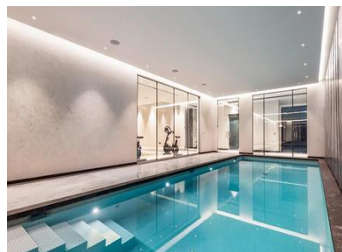

2 BEDROOM APPARTEMENT À VENDRE À RELLEU - 124,000

Chambres: 2

Construire: 78m²

Pool: Yes

Salles de bain: 1

Parcelle: 0m²

Référence: 694959

Description de la Propriété

CONSTRUCTION NEUVE RÉSIDENTIELLE À RELLEU

La nouvelle construction résidentielle à Relleu est l'endroit idéal pour ceux qui veulent avoir une maison de qualité dans un très bel endroit et avec tous les services à côté.

Le bâtiment compte 7 étages avec 2 escaliers et ses 2 ascenseurs. Au sous-sol, il y a 69 places de parking et 42 salles de stockage. Au rez-de-chaussée se trouve la piscine intérieure chauffée, une grande salle à l'usage de tous les propriétaires et deux locaux commerciaux, sur le toit se trouve la piscine extérieure avec ses terrasses...