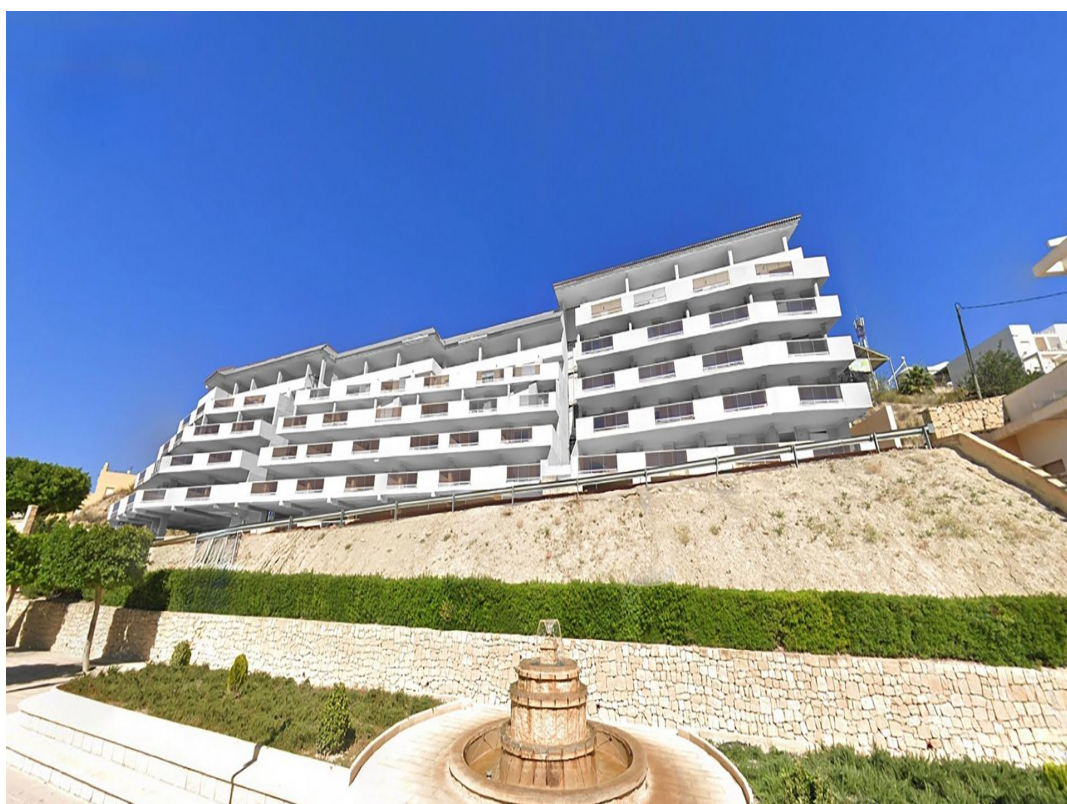

2 BEDROOM APPARTEMENT À VENDRE À RELLEU - 124,000

 Chambres: 2

 Construire: 78m²

 Pool: Yes

 Salles de bain: 1

 Parcelle: 0m²

 Référence: 694959

Description de la Propriété

CONSTRUCTION NEUVE RÉSIDENTIELLE À RELLEU

La nouvelle construction résidentielle à Relleu est l'endroit idéal pour ceux qui veulent avoir une maison de qualité dans un très bel endroit et avec tous les services à côté.

Le bâtiment compte 7 étages avec 2 escaliers et ses 2 ascenseurs. Au sous-sol, il y a 69 places de parking et 42 salles de stockage. Au rez-de-chaussée se trouve la piscine intérieure chauffée, une grande salle à l'usage de tous les propriétaires et deux locaux commerciaux, sur le toit se trouve la piscine extérieure avec ses terrasses...