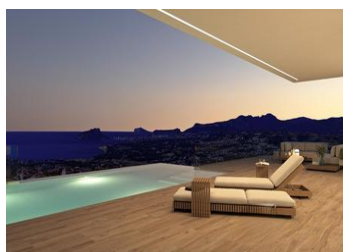

3 BEDROOM VILLA À VENDRE À BENITACHELL - 2,456,000

Chambres: 3

Construire: 239m²

Pool: Yes

Salles de bain: 4

Parcelle: 932m²

Référence: 697649

Description de la Propriété

VILLA DE LUXE NEUVE A CUMBRE DEL SOL

Cette villa de luxe nouvellement construite avec une vue spectaculaire sur la mer est idéale pour vivre en famille ou entre amis. Elle est située au sommet du Puig de la Llorençà, dans le quartier résidentiel Cumbre del Sol, dominant la zone résidentielle et offrant une vue imprenable sur la mer. Un endroit unique et exclusif dans la région du nord de la Costa Blanca.

Son architecture moderne, basée sur des lignes droites, combinée au style méditerranéen, s'intègre parfaitement à