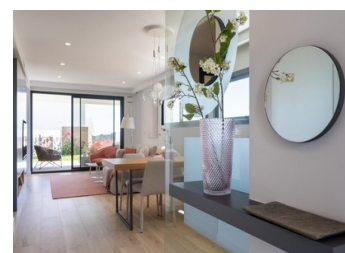

2 BEDROOM APPARTEMENT À VENDRE À BENITACHELL - 454,000

Chambres: 2

Construire: 88m²

Pool: Yes

Salles de bain: 2

Parcelle: 0m²

Référence: 697659

Description de la Propriété

NOUVELLE CONSTRUCTION RÉSIDENTIELLE À CUMBRE DEL SOL

Appartements modernes de nouvelle construction avec 2 chambres à coucher et 2 salles de bains, cuisine ouverte sur le salon, avec différents modèles au choix : terrasse et jardin sur les appartements du rez-de-chaussée, solarium au dernier étage.

Toutes les propriétés sont distribuées de manière à tirer le meilleur parti de l'espace, en profitant de la lumière méditerranéenne et en offrant un plus de confort dans votre quotidien...