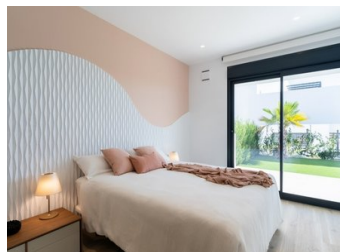

2 BEDROOM APPARTEMENT À VENDRE À BENITACHELL - 454,000

Chambres: 2

Construire: 88m²

Pool: Yes

Salles de bain: 2

Parcelle: 0m²

Référence: 697659

Description de la Propriété

NOUVELLE CONSTRUCTION RÉSIDENTIELLE À CUMBRE DEL SOL

Appartements modernes de nouvelle construction avec 2 chambres à coucher et 2 salles de bains, cuisine ouverte sur le salon, avec différents modèles au choix : terrasse et jardin sur les appartements du rez-de-chaussée, solarium au dernier étage.

Toutes les propriétés sont distribuées de manière à tirer le meilleur parti de l'espace, en profitant de la lumière méditerranéenne et en offrant un plus de confort dans votre quotidien...