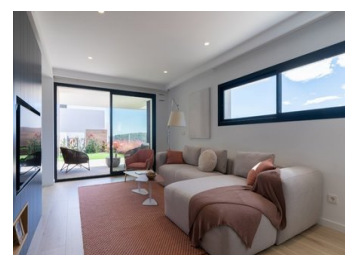

2 BEDROOM APPARTEMENT À VENDRE À BENITACHELL - 454,000

Chambres: 2

Construire: 88m²

Pool: Yes

Salles de bain: 2

Parcelle: 0m²

Référence: 697659

Description de la Propriété

NOUVELLE CONSTRUCTION RÉSIDENTIELLE À CUMBRE DEL SOL

Appartements modernes de nouvelle construction avec 2 chambres à coucher et 2 salles de bains, cuisine ouverte sur le salon, avec différents modèles au choix : terrasse et jardin sur les appartements du rez-de-chaussée, solarium au dernier étage.

Toutes les propriétés sont distribuées de manière à tirer le meilleur parti de l'espace, en profitant de la lumière méditerranéenne et en offrant un plus de confort dans votre quotidien...