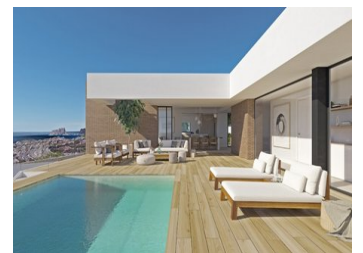

3 BEDROOM VILLA À VENDRE À BENITACHELL - 1,871,000

Chambres: 3

Construire: 615m²

Pool: Yes

Salles de bain: 4

Parcelle: 951m²

Référence: 697660

Description de la Propriété

VILLA DE LUXE NOUVELLEMENT CONSTRuite À CUMBRE DEL SOL

Une maison exclusive dans un cadre idyllique sur le Residential Resort Cumbre de Sol, un chef-d'œuvre contemporain avec de magnifiques vues sur la mer.

L'étage supérieur abrite toute la maison, ce qui offre un confort supplémentaire.

L'espace nuit se compose de trois chambres en-suite baignées de lumière naturelle qui préservent une grande intimité par rapport aux espaces jour...