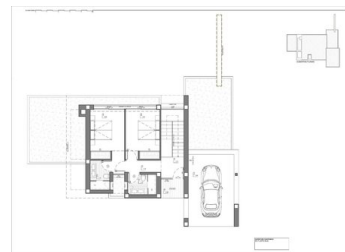

### Description de la Propriété

VILLA DE NOUVELLE CONSTRUCTION AVEC VUE SUR LA MER À CUMBRE DEL SOL

Nouvelle villa de luxe avec piscine privée et vue sur la mer dans le complexe résidentiel Cumbre del Sol, à Benitachell, sur la Costa Blanca Nord, entre Alicante et Valence.

Un design moderne et une disposition élégante et lumineuse sont les clés de cette villa avec 3 chambres, toutes avec des salles de bains en-suite, avec la chambre principale ayant également un grand dressing...