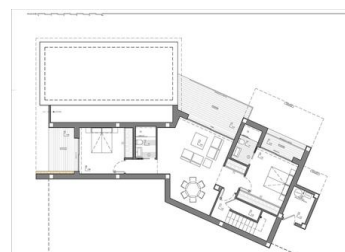

3 BEDROOM VILLA À VENDRE À BENITACHELL - 2,221,850

Chambres: 3

Construire: 266m²

Pool: Yes

Salles de bain: 4

Parcelle: 1000m²

Référence: 697666

Description de la Propriété

VILLA DE LUXE NOUVELLEMENT CONSTRuite À CUMBRE DEL SOL

Cumbre del Sol est un endroit où l'on peut profiter à la fois de la nature, du soleil et de la mer. Cette villa de luxe offre la paix et le confort pour que le propriétaire puisse se détendre tranquillement avec une vue incroyable sur la mer. Cela pourrait-il être votre future maison ?

La conception de la villa New Build combine de manière élégante et fonctionnelle une architecture vraiment moderne...