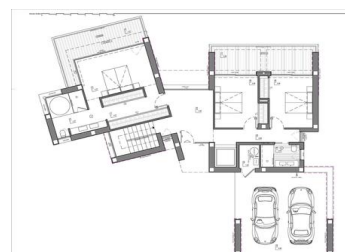

### Description de la Propriété

VILLA DE LUXE NOUVELLEMENT CONSTRuite À CUMBRE DEL SOL

Au cœur du quartier résidentiel Cumbre del Sol, vous trouverez cette villa de luxe avec sa piscine privée.

La conception de la villa moderne New Build combine de manière élégante et fonctionnelle l'architecture moderne et méditerranéenne. Sur la façade, caractérisée par de grandes formes géométriques basées sur des lignes diagonales, la couleur blanche domine et l'utilisation de pierres naturelles lui permet de se fondre dans son environnement.