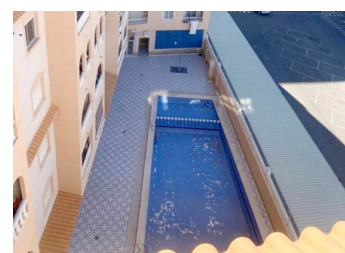

## 2 BEDROOM APPARTEMENT À VENDRE À TORREVIEJA - 136,000

 Chambres: 2

 Construire: 90m<sup>2</sup>

 Pool: No

 Salles de bain: 2

 Parcelle: 90m<sup>2</sup>

 Référence: 699216