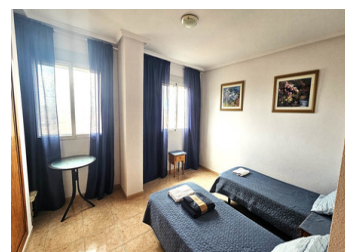

## 2 BEDROOM APPARTEMENT À VENDRE À TORREVIEJA - 136,000

 Chambres: 2

 Construire: 90m<sup>2</sup>

 Pool: No

 Salles de bain: 2

 Parcelle: 90m<sup>2</sup>

 Référence: 699216