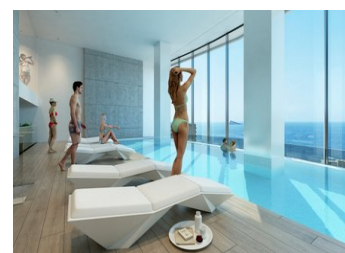

3 BEDROOM ATTIQUE À VENDRE À BENIDORM - 1,025,000

Chambres: 3

Construire: 127m²

Pool: Yes

Salles de bain: 2

Parcelle: 0m²

Référence: 683251

Description de la Propriété

Situé à Benidorm à côté de Playa de Poniente.

Nouvelle résidence avec vue sur la mer avec 220 logements de 2, 3 et 4 chambres dans une tour de verre avec de spacieuses terrasses avec vue.

Équipement :

Appareils électroménagers : Hotte, Four et plaque à induction à commande tactile, Réfrigérateur, Lave-vaisselle, Lave-linge, Pré-installation pour sèche-linge et micro-ondes...