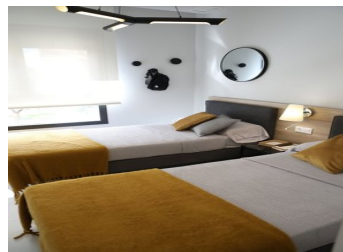

3 BEDROOM ATTIQUE À VENDRE À BENIDORM - 1,025,000

Chambres: 3

Construire: 127m²

Pool: Yes

Salles de bain: 2

Parcelle: 0m²

Référence: 683251

Description de la Propriété

Situé à Benidorm à côté de Playa de Poniente.

Nouvelle résidence avec vue sur la mer avec 220 logements de 2, 3 et 4 chambres dans une tour de verre avec de spacieuses terrasses avec vue.

Équipement :

Appareils électroménagers : Hotte, Four et plaque à induction à commande tactile, Réfrigérateur, Lave-vaisselle, Lave-linge, Pré-installation pour sèche-linge et micro-ondes...