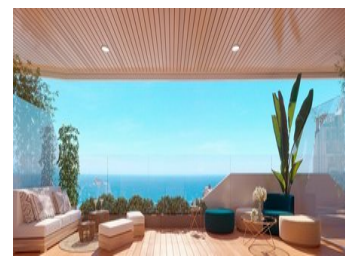

3 BEDROOM ATTIQUE À VENDRE À BENIDORM - 1,025,000

Chambres: 3

Construire: 127m²

Pool: Yes

Salles de bain: 2

Parcelle: 0m²

Référence: 683251

Description de la Propriété

Situé à Benidorm à côté de Playa de Poniente.

Nouvelle résidence avec vue sur la mer avec 220 logements de 2, 3 et 4 chambres dans une tour de verre avec de spacieuses terrasses avec vue.

Équipement :

Appareils électroménagers : Hotte, Four et plaque à induction à commande tactile, Réfrigérateur, Lave-vaisselle, Lave-linge, Pré-installation pour sèche-linge et micro-ondes...