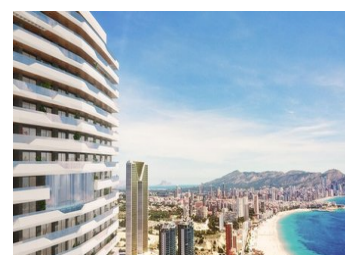

3 BEDROOM ATTIQUE À VENDRE À BENIDORM - 1,025,000

Chambres: 3

Construire: 127m²

Pool: Yes

Salles de bain: 2

Parcelle: 0m²

Référence: 683251

Description de la Propriété

Situé à Benidorm à côté de Playa de Poniente.

Nouvelle résidence avec vue sur la mer avec 220 logements de 2, 3 et 4 chambres dans une tour de verre avec de spacieuses terrasses avec vue.

Équipement :

Appareils électroménagers : Hotte, Four et plaque à induction à commande tactile, Réfrigérateur, Lave-vaisselle, Lave-linge, Pré-installation pour sèche-linge et micro-ondes...