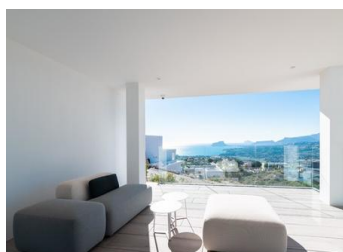

4 BEDROOM VILLA À VENDRE À BENITACHELL - 2,950,000

Chambres: 4

Construire: 234m²

Pool: Yes

Salles de bain: 6

Parcelle: 1168m²

Référence: 700620

Description de la Propriété

VILLA DE LUXE NEUVE A CUMBRE DEL SOL

Nouvelle construction d'une villa emblématique à Benitachell. Son design du 21ème siècle s'intègre parfaitement dans l'environnement exclusif du Residential Resort Cumbre del Sol. Elle est construite sur un terrain de 1168m², où, comme la villa est orientée vers le sud-ouest, vous pouvez voir et profiter d'incroyables couchers de soleil...