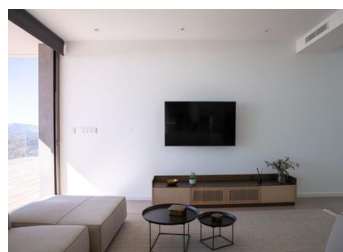

4 BEDROOM VILLA À VENDRE À BENITACHELL - 2,950,000

Chambres: 4

Construire: 234m²

Pool: Yes

Salles de bain: 6

Parcelle: 1168m²

Référence: 700620

Description de la Propriété

VILLA DE LUXE NEUVE A CUMBRE DEL SOL

Nouvelle construction d'une villa emblématique à Benitachell. Son design du 21ème siècle s'intègre parfaitement dans l'environnement exclusif du Residential Resort Cumbre del Sol. Elle est construite sur un terrain de 1168m², où, comme la villa est orientée vers le sud-ouest, vous pouvez voir et profiter d'incroyables couchers de soleil...