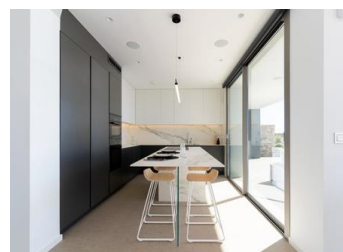

4 BEDROOM VILLA À VENDRE À BENITACHELL - 2,950,000

Chambres: 4

Construire: 234m²

Pool: Yes

Salles de bain: 6

Parcelle: 1168m²

Référence: 700620

Description de la Propriété

VILLA DE LUXE NEUVE A CUMBRE DEL SOL

Nouvelle construction d'une villa emblématique à Benitachell. Son design du 21ème siècle s'intègre parfaitement dans l'environnement exclusif du Residential Resort Cumbre del Sol. Elle est construite sur un terrain de 1168m², où, comme la villa est orientée vers le sud-ouest, vous pouvez voir et profiter d'incroyables couchers de soleil...