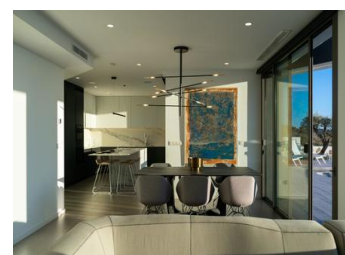

4 BEDROOM VILLA À VENDRE À BENITACHELL - 2,950,000

Chambres: 4

Construire: 234m²

Pool: Yes

Salles de bain: 6

Parcelle: 1168m²

Référence: 700620

Description de la Propriété

VILLA DE LUXE NEUVE A CUMBRE DEL SOL

Nouvelle construction d'une villa emblématique à Benitachell. Son design du 21ème siècle s'intègre parfaitement dans l'environnement exclusif du Residential Resort Cumbre del Sol. Elle est construite sur un terrain de 1168m², où, comme la villa est orientée vers le sud-ouest, vous pouvez voir et profiter d'incroyables couchers de soleil...