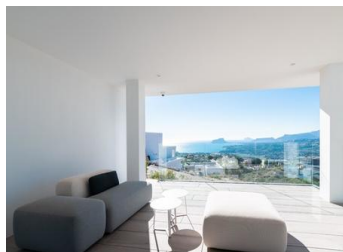

4 BEDROOM VILLA À VENDRE À BENITACHELL - 2,950,000

Chambres: 4

Construire: 234m²

Pool: Private

Salles de bain: 6

Parcelle: 1168m²

Référence: SP0756-1

Description de la Propriété

VILLA DE LUXE NEUVE A CUMBRE DEL SOL

Nouvelle construction d'une villa emblématique à Benitachell. Son design du 21ème siècle s'intègre parfaitement dans l'environnement exclusif du Residential Resort Cumbre del Sol. Elle est construite sur un terrain de 1168m², où, comme la villa est orientée vers le sud-ouest, vous pouvez voir et profiter d'incroyables couchers de soleil.

Tout dans cette villa est synonyme de qualité et de style, avec un design intelligent qui offre une distribution pratique de la villa qui optimise, encore plus, ses ...