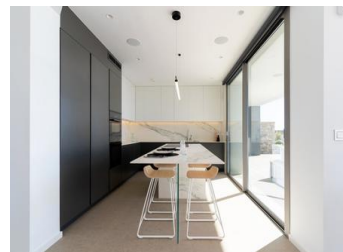

4 BEDROOM VILLA À VENDRE À BENITACHELL - 2,950,000

Chambres: 4

Construire: 234m²

Pool: Private

Salles de bain: 6

Parcelle: 1168m²

Référence: SP0756-1

Description de la Propriété

VILLA DE LUXE NEUVE A CUMBRE DEL SOL

Nouvelle construction d'une villa emblématique à Benitachell. Son design du 21ème siècle s'intègre parfaitement dans l'environnement exclusif du Residential Resort Cumbre del Sol. Elle est construite sur un terrain de 1168m², où, comme la villa est orientée vers le sud-ouest, vous pouvez voir et profiter d'incroyables couchers de soleil.

Tout dans cette villa est synonyme de qualité et de style, avec un design intelligent qui offre une distribution pratique de la villa qui optimise, encore plus, ses ...