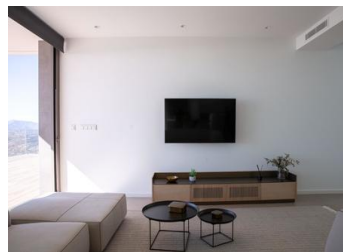

4 BEDROOM VILLA À VENDRE À BENITACHELL - 2,950,000

Chambres: 4

Construire: 234m²

Pool: Private

Salles de bain: 6

Parcelle: 1168m²

Référence: SP0756-1

Description de la Propriété

VILLA DE LUXE NEUVE A CUMBRE DEL SOL

Nouvelle construction d'une villa emblématique à Benitachell. Son design du 21ème siècle s'intègre parfaitement dans l'environnement exclusif du Residential Resort Cumbre del Sol. Elle est construite sur un terrain de 1168m², où, comme la villa est orientée vers le sud-ouest, vous pouvez voir et profiter d'incroyables couchers de soleil.

Tout dans cette villa est synonyme de qualité et de style, avec un design intelligent qui offre une distribution pratique de la villa qui optimise, encore plus, ses ...