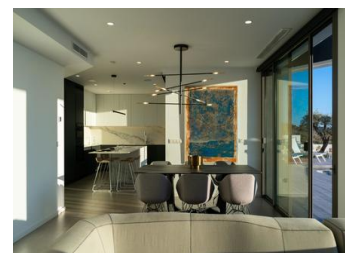

4 BEDROOM VILLA À VENDRE À BENITACHELL - 2,950,000

Chambres: 4

Construire: 234m²

Pool: Private

Salles de bain: 6

Parcelle: 1168m²

Référence: SP0756-1

Description de la Propriété

VILLA DE LUXE NEUVE A CUMBRE DEL SOL

Nouvelle construction d'une villa emblématique à Benitachell. Son design du 21ème siècle s'intègre parfaitement dans l'environnement exclusif du Residential Resort Cumbre del Sol. Elle est construite sur un terrain de 1168m², où, comme la villa est orientée vers le sud-ouest, vous pouvez voir et profiter d'incroyables couchers de soleil.

Tout dans cette villa est synonyme de qualité et de style, avec un design intelligent qui offre une distribution pratique de la villa qui optimise, encore plus, ses ...