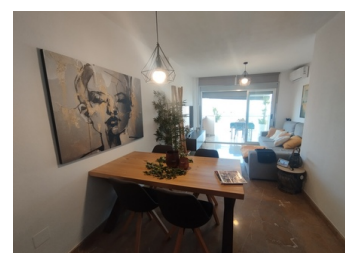

3 BEDROOM ATTIQUE À VENDRE À TORREVIEJA - 215,000

 Chambres: 3

 Construire: 135m²

 Pool: None

 Salles de bain: 2

 Parcelle: m²

 Référence: SWDF1991

Description de la Propriété