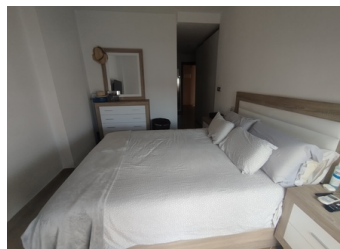

3 BEDROOM ATTIQUE À VENDRE À TORREVIEJA - 215,000

 Chambres: 3

 Construire: 135m²

 Pool: None

 Salles de bain: 2

 Parcelle: m²

 Référence: SWDF1991

Description de la Propriété