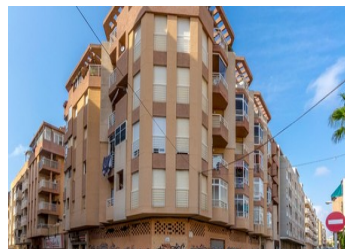

## COMMERCIAL À VENDRE À TORREVIEJA - 420,000

 Chambres: 0

 Construire: 722m<sup>2</sup>

 Pool:

 Salles de bain: 3

 Parcelle: m<sup>2</sup>

 Référence: 702021