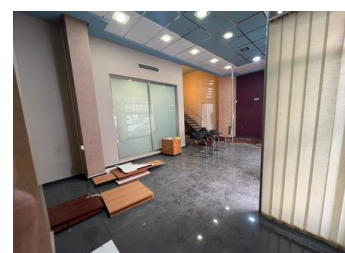

COMMERCIAL À VENDRE À BENIEL - 70,000

Chambres: 0

Construire: 122m²

Pool: No

Salles de bain: 0

Parcelle: 0m²

Référence: 702051

Description de la Propriété

Nous vous présentons ce luxueux local sous présenté pour bureau. ~Il dispose de volets automatiques et d'une entrée vitrée, le tout avec les meilleures qualités. A l'intérieur, les locaux sont déjà équipés d'un système d'alarme et d'une climatisation centrale. ~Dans la partie inférieure, le sol est en marbre et divisé en 3 pièces qui occupent un total de 81m²:~~La principale, une zone avec suffisamment d'espace pour un hall, plusieurs tables dans différentes distributions... le tout parfaitement éclairé avec des plafonds de plus de 5 mètres de haut, donnant de la profondeur et de la catégorie aux locaux...