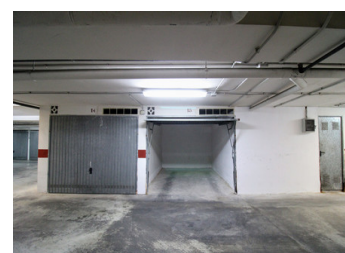

PARKING À VENDRE À TORREVIEJA - 10,500

 Chambres: 0

 Construire: m²

 Pool:

 Salles de bain: 0

 Parcelle: m²

 Référence: 702423

Description de la Propriété