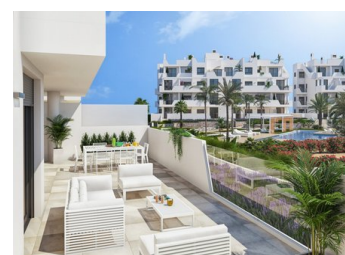

2 BEDROOM APPARTEMENT À VENDRE À TORRE PACHECO - 289,900

 Chambres: 2

 Construire: 69m²

 Pool: Yes

 Salles de bain: 2

 Parcelle: 0m²

 Référence: 703649

Description de la Propriété

NOUVELLE CONSTRUCTION RÉSIDENTIELLE DANS UN COMPLEXE PRIVÉ FERMÉ DANS LA PROVINCE DE MURCIA

Ce complexe résidentiel de nouvelle construction compte 60 appartements répartis en 4 blocs avec des terrasses au rez-de-chaussée, au premier et au deuxième étage, une piscine communautaire, une piscine chauffée et un solarium avec cuisine d'été sur les penthouses, pour profiter de toutes les heures de soleil tous les jours de l'année...