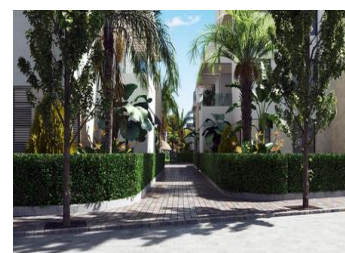

### Description de la Propriété

APPARTEMENTS NEUFS DANS UN COMPLEXE PRIVÉ FERMÉ DANS LA PROVINCE DE MURCIE

Complexe résidentiel neuf de 6 blocs, soit un total de 42 appartements.

Les beaux appartements ont 3 et 2 chambres à coucher et 2 salles de bains avec vue sur le grand lac et les espaces verts de ce grand complexe de luxe.

Appartements au rez-de-chaussée avec jardin privé, appartements au dernier étage avec solarium privé.

Le complexe dispose d'une piscine commune et tous les appartements ont une place de parking et une salle de stockage...