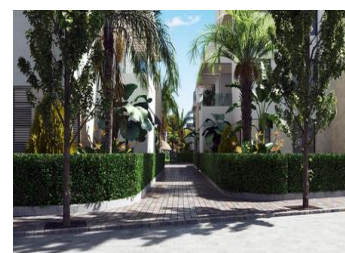

2 BEDROOM APPARTEMENT À VENDRE À TORRE PACHECO - 274,900

Chambres: 2

Construire: 88m²

Pool: Yes

Salles de bain: 2

Parcelle: 0m²

Référence: 682466

Description de la Propriété

APPARTEMENTS NEUFS DANS UN COMPLEXE PRIVÉ FERMÉ DANS LA PROVINCE DE MURCIE

Complexe résidentiel neuf de 6 blocs, soit un total de 42 appartements.

Les beaux appartements ont 3 et 2 chambres à coucher et 2 salles de bains avec vue sur le grand lac et les espaces verts de ce grand complexe de luxe.

Appartements au rez-de-chaussée avec jardin privé, appartements au dernier étage avec solarium privé.