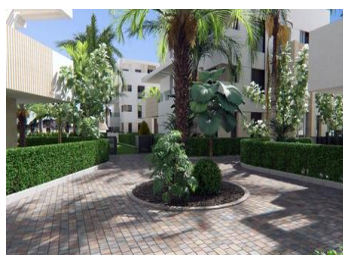

2 BEDROOM APPARTEMENT À VENDRE À TORRE PACHECO - 274,900

 Chambres: 2

 Construire: 88m²

 Pool: Yes

 Salles de bain: 2

 Parcelle: 0m²

 Référence: 682466

Description de la Propriété

APPARTEMENTS NEUFS DANS UN COMPLEXE PRIVÉ FERMÉ DANS LA PROVINCE DE MURCIE

Complexe résidentiel neuf de 6 blocs, soit un total de 42 appartements.

Les beaux appartements ont 3 et 2 chambres à coucher et 2 salles de bains avec vue sur le grand lac et les espaces verts de ce grand complexe de luxe.

Appartements au rez-de-chaussée avec jardin privé, appartements au dernier étage avec solarium privé.

Le complexe dispose d'une piscine commune et tous les appartements ont une place de parking et une salle de stockage.