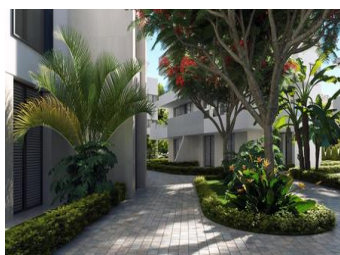

2 BEDROOM APPARTEMENT À VENDRE À TORRE PACHECO - 274,900

 Chambres: 2

 Construire: 88m²

 Pool: Yes

 Salles de bain: 2

 Parcelle: 0m²

 Référence: 682466

Description de la Propriété

APPARTEMENTS NEUFS DANS UN COMPLEXE PRIVÉ FERMÉ DANS LA PROVINCE DE MURCIE

Complexe résidentiel neuf de 6 blocs, soit un total de 42 appartements.

Les beaux appartements ont 3 et 2 chambres à coucher et 2 salles de bains avec vue sur le grand lac et les espaces verts de ce grand complexe de luxe.

Appartements au rez-de-chaussée avec jardin privé, appartements au dernier étage avec solarium privé.

Le complexe dispose d'une piscine commune et tous les appartements ont une place de parking et une salle de stockage.