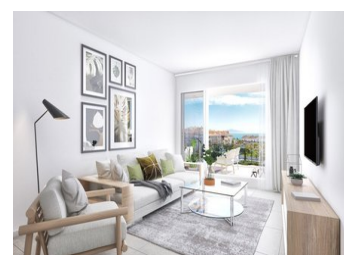

2 BEDROOM APPARTEMENT À VENDRE À MANILVA - 263,000

Chambres: 2

Construire: 95m²

Pool: Yes

Salles de bain: 2

Parcelle: 0m²

Référence: 705593

Description de la Propriété

COMPLEXE RÉSIDENTIEL D'APPARTEMENTS NEUFS À MANILVA

Nouveau complexe résidentiel situé à Manilva où vous serez entouré de ce qui compte vraiment : la nature, la mer et vos proches, grâce à la tranquillité de vivre loin d'une vie électrique, rapide et routinière.

Nouveau complexe d'appartements de 2 et 3 chambres avec vue sur la mer, cuisine ouverte sur le salon, placards intégrés, parking avec rangement et jardins communs avec piscines et zones de détente.