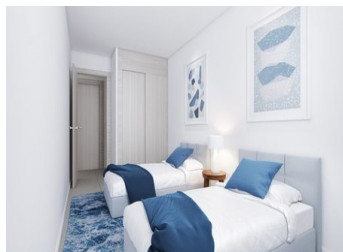

2 BEDROOM APPARTEMENT À VENDRE À MANILVA - 263,000

Chambres: 2

Construire: 95m²

Pool: Yes

Salles de bain: 2

Parcelle: 0m²

Référence: 705593

Description de la Propriété

COMPLEXE RÉSIDENTIEL D'APPARTEMENTS NEUFS À MANILVA

Nouveau complexe résidentiel situé à Manilva où vous serez entouré de ce qui compte vraiment : la nature, la mer et vos proches, grâce à la tranquillité de vivre loin d'une vie électrique, rapide et routinière.

Nouveau complexe d'appartements de 2 et 3 chambres avec vue sur la mer, cuisine ouverte sur le salon, placards intégrés, parking avec rangement et jardins communs avec piscines et zones de détente.