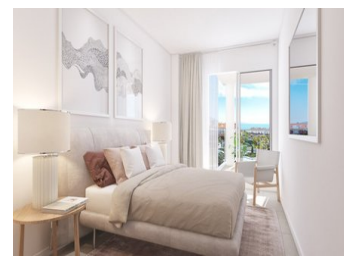

2 BEDROOM APPARTEMENT À VENDRE À MANILVA - 263,000

 Chambres: 2

 Construire: 95m²

 Pool: Yes

 Salles de bain: 2

 Parcelle: 0m²

 Référence: 705593

Description de la Propriété

COMPLEXE RÉSIDENTIEL D'APPARTEMENTS NEUFS À MANILVA

Nouveau complexe résidentiel situé à Manilva où vous serez entouré de ce qui compte vraiment : la nature, la mer et vos proches, grâce à la tranquillité de vivre loin d'une vie électrique, rapide et routinière.

Nouveau complexe d'appartements de 2 et 3 chambres avec vue sur la mer, cuisine ouverte sur le salon, placards intégrés, parking avec rangement et jardins communs avec piscines et zones de détente.

La mer, la nature et plus de 300 jours de soleil par an sont réunis dans un complexe résidentiel de plus de 14 000 mètres carrés...