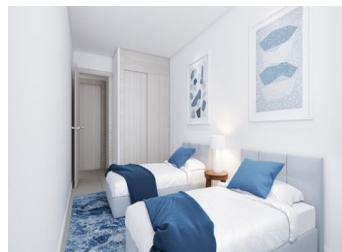

2 BEDROOM APPARTEMENT À VENDRE À MANILVA - 294,000

Chambres: 2

Construire: 74m²

Pool: Yes

Salles de bain: 2

Parcelle: 0m²

Référence: 705592

Description de la Propriété

COMPLEXE RÉSIDENTIEL D'APPARTEMENTS NEUFS À MANILVA

Nouveau complexe résidentiel situé à Manilva où vous serez entouré de ce qui compte vraiment : la nature, la mer et vos proches, grâce à la tranquillité de vivre loin d'une vie électrique, rapide et routinière.

Nouveau complexe d'appartements de 2 et 3 chambres avec vue sur la mer, cuisine ouverte sur le salon, placards intégrés, parking avec rangement et jardins communs avec piscines et zones de détente.