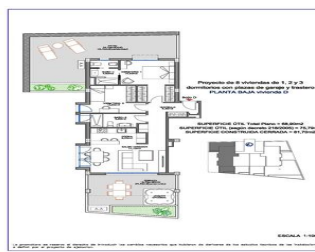

2 BEDROOM APPARTEMENT À VENDRE À BENALMADENA - 449,000

 Chambres: 2

 Construire: 81m²

 Pool: No

 Salles de bain: 2

 Parcelle: 0m²

 Référence: 705702

Description de la Propriété

Il se compose de 8 appartements et penthouses exclusifs. L'esthétique du bâtiment et son intégration dans l'environnement ont été soigneusement étudiées.

Les intérieurs ont été conçus pour maximiser l'utilisation de l'espace et optimiser l'habitabilité, en donnant toujours la...