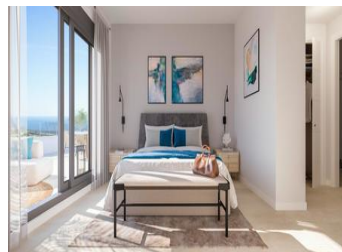

3 BEDROOM ATTIQUE À VENDRE À LA LINEA DE LA CONCEPCION - 472,000

 Chambres: 3

 Construire: 126m²

 Pool: Yes

 Salles de bain: 2

 Parcelle: 0m²

 Référence: 705720

Description de la Propriété

NOUVEAU COMPLEXE RÉSIDENTIEL A LA ALCAIDESA, SAN ROQUE

Nouvelle construction résidentielle à La Alcaidesa, dans la province de Cadix, distribuée en 55 maisons multifamiliales, avec des options de 2 et 3 chambres à coucher avec de grandes terrasses qui vous permettent de profiter de vues panoramiques sur le terrain de golf de La Alcaidesa et de tirer le meilleur parti de l'environnement naturel.