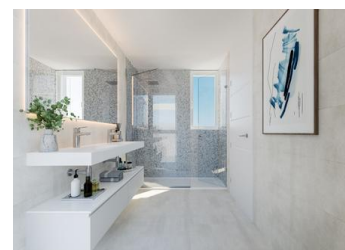

2 BEDROOM APPARTEMENT À VENDRE À LA LINEA DE LA CONCEPCION - 560,000

 Chambres: 2

 Construire: 102m²

 Pool: Yes

 Salles de bain: 2

 Parcelle: 72m²

 Référence: 705756

Description de la Propriété