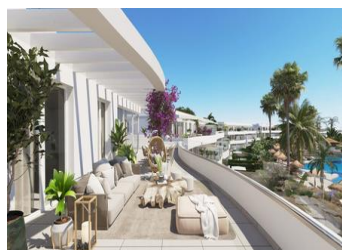

2 BEDROOM APPARTEMENT À VENDRE À LA LINEA DE LA CONCEPCION - 560,000

 Chambres: 2

 Construire: 102m²

 Pool: Yes

 Salles de bain: 2

 Parcelle: 72m²

 Référence: 705756

Description de la Propriété

NOUVEAU COMPLEXE RÉSIDENTIEL À ALCAIDESA

Le complexe résidentiel New Build intègre parfaitement les espaces verts et les jardins avec les zones résidentielles à Alcaidesa, San Roque.

Le complexe résidentiel New Build propose des logements contemporains avec 1, 2, 3 ou 4 chambres à coucher.

Tous les logements sont élégants et situés dans une oasis paysagère verdoyante. Quelle que soit la propriété que vous choisirez, vous apprécierez l'architecture de pointe, le design accueillant et les vues incomparables sur la Méditerranée...