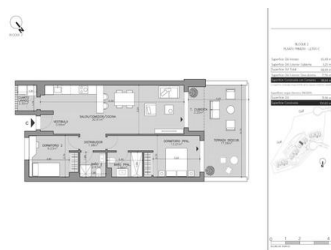

2 BEDROOM APPARTEMENT À VENDRE À LA LINEA DE LA CONCEPCION - 244,000

 Chambres: 2

 Construire: 104m²

 Pool: Yes

 Salles de bain: 2

 Parcelle: 0m²

 Référence: 705763

Description de la Propriété

NOUVEAU COMPLEXE RÉSIDENTIEL A LA ALCAIDESA, SAN ROQUE

Nouvelle construction résidentielle à La Alcaidesa, dans la province de Cadix, distribuée en 55 maisons multifamiliales, avec des options de 2 et 3 chambres à coucher avec de grandes terrasses qui vous permettent de profiter de vues panoramiques sur le terrain de golf de La Alcaidesa et de tirer le meilleur parti de l'environnement naturel.