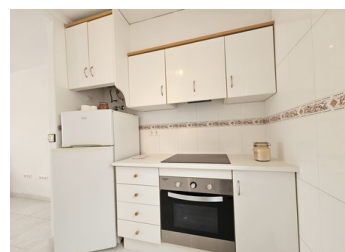

2 BEDROOM ATTIQUE À VENDRE À TORREVIEJA - 104,950

 Chambres: 2

 Construire: 55m²

 Pool: Communal

 Salles de bain: 1

 Parcelle: 55m²

 Référence: SWDF2017

Description de la Propriété