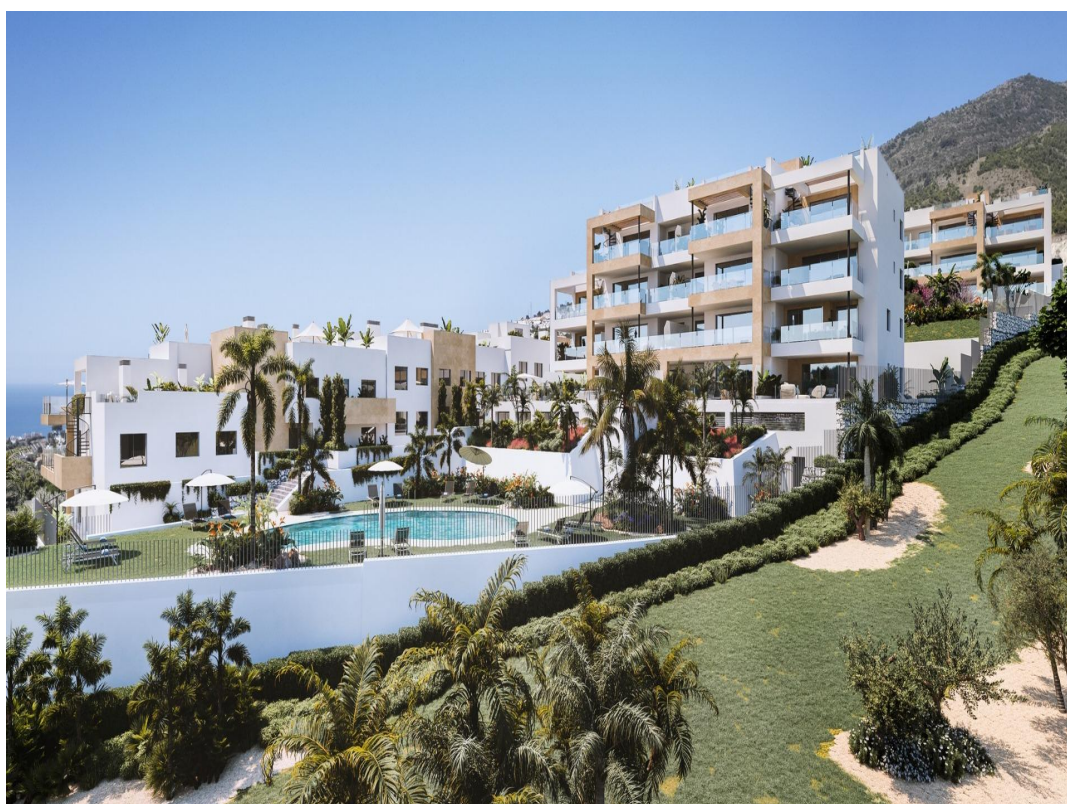

2 BEDROOM ATTIQUE À VENDRE À BENALMADENA - 615,000

Chambres: 2

Construire: 101m²

Pool: Yes

Salles de bain: 2

Parcelle: 0m²

Référence: 706412

Description de la Propriété

Urbanisation privée exclusive, avec une situation privilégiée à Benalmádena. Grâce à sa situation surélevée sur la pente du terrain, chacune des propriétés de 2 et 3 chambres, et 2 maisons de ville, jouissent de vues incroyables sur la mer et la côte. Chauffage au sol, aérothermie, porte blindée et ascenseur. De grandes terrasses, des penthouses lumineux et des maisons de ville avec des jardins privés, pour profiter de la nature dans tous les coins de votre maison.

Les pièces spacieuses se fondent dans le même environnement. La lumière naturelle illumine votre chambre à coucher pour commencer la journée avec la meilleure énergie et toutes les possibilités...