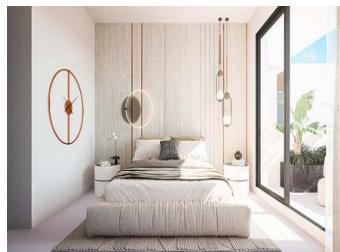

2 BEDROOM ATTIQUE À VENDRE À BENALMADENA - 615,000

 Chambres: 2

 Construire: 101m²

 Pool: Yes

 Salles de bain: 2

 Parcelle: 0m²

 Référence: 706412

Description de la Propriété

Urbanisation privée exclusive, avec une situation privilégiée à Benalmádena. Grâce à sa situation surélevée sur la pente du terrain, chacune des propriétés de 2 et 3 chambres, et 2 maisons de ville, jouissent de vues incroyables sur la mer et la côte. Chauffage au sol, aérothermie, porte blindée et ascenseur. De grandes terrasses, des penthouses lumineux et des maisons de ville avec des jardins privés, pour profiter de la nature dans tous les coins de votre maison.

Les pièces spacieuses se fondent dans le même environnement. La lumière naturelle illumine votre chambre à coucher pour commencer la journée avec la meilleure énergie et toutes les possibilités...