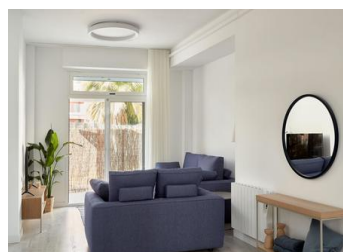

2 BEDROOM ATTIQUE À VENDRE À VERA - 201,000

Chambres: 2

Construire: 71m²

Pool: Yes

Salles de bain: 2

Parcelle: 0m²

Référence: 682734

Description de la Propriété

COMPLEXE RÉSIDENTIEL DE NOUVELLE CONSTRUCTION À VERA

Nouvelle construction résidentielle d'appartements à Vera à seulement 400m de la grande plage de Vera nommée "El Playazo".

Les typologies sont rez-de-chaussée avec deux jardins privés, un dans chaque orientation, ce qui vous permet de profiter du soleil ou de l'ombre quand vous le souhaitez selon l'heure de la journée ou la saison de l'année. Les premiers étages disposent de terrasses et les penthouses de grands solariums...