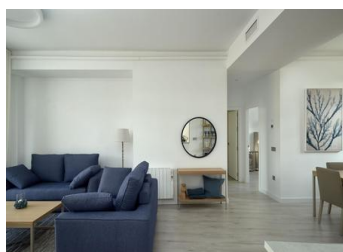

2 BEDROOM ATTIQUE À VENDRE À VERA - 201,000

Chambres: 2

Construire: 71m²

Pool: Yes

Salles de bain: 2

Parcelle: 0m²

Référence: 682734

Description de la Propriété

COMPLEXE RÉSIDENTIEL DE NOUVELLE CONSTRUCTION À VERA

Nouvelle construction résidentielle d'appartements à Vera à seulement 400m de la grande plage de Vera nommée "El Playazo".

Les typologies sont rez-de-chaussée avec deux jardins privés, un dans chaque orientation, ce qui vous permet de profiter du soleil ou de l'ombre quand vous le souhaitez selon l'heure de la journée ou la saison de l'année. Les premiers étages disposent de terrasses et les penthouses de grands solariums...