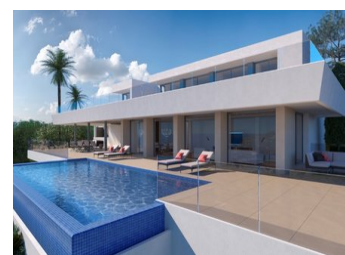

6 BEDROOM VILLA À VENDRE À BENITACHELL - 3,882,000

 Chambres: 6

 Construire: 1147m²

 Pool: Yes

 Salles de bain: 7

 Parcelle: 2393m²

 Référence: 706910

Description de la Propriété

Villa répartie sur trois niveaux, fruit d'un design unique et exclusif, avec de grands espaces, ouverts et lumineux, dans lequel toutes les pièces sont orientées vers la mer Méditerranée, pour profiter au maximum de ses merveilleuses vues.

La maison est accessible par le niveau supérieur où nous trouvons 5 des 6 chambres de cette maison. La chambre principale dispose d'un grand dressing et d'une salle de bains avec douche et baignoire avec vue sur la mer. Les 4 autres chambres de cet étage ont également une salle de bains avec douche et placard. Toutes les chambres ont un accès direct à la terrasse et partagent un espace commun conçu pour regarder la télévision...