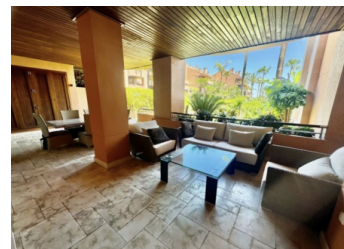

2 BEDROOM APPARTEMENT À VENDRE À PUERTO BANUS - 2,800,000

 Chambres: 2

 Construire: 212m²

 Pool: Communal

 Salles de bain: 3

 Parcelle: 242m²

 Référence: R4789012

Description de la Propriété