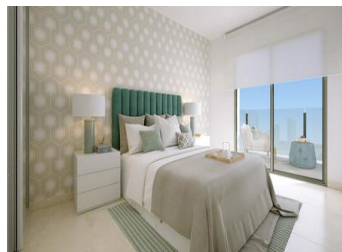

2 BEDROOM ATTIQUE À VENDRE À TORREVIEJA - 309,000

 Chambres: 2

 Construire: 103m²

 Pool: Yes

 Salles de bain: 2

 Parcelle: 0m²

 Référence: 708649

Description de la Propriété

Appartements nouvellement construits à Torrevieja, à seulement 150m de la Playa del Cura

Situation privilégiée à Torrevieja, à proximité des plages et des commodités

Découvrez le meilleur de la vie côtière avec ces appartements et penthouses flambant neufs à Torrevieja, situés à seulement 150 mètres de la Playa del Cura. Ces résidences exclusives sont nichées dans un quartier animé, avec toutes les commodités essentielles à portée de main, notamment des magasins, des restaurants et des cafés...