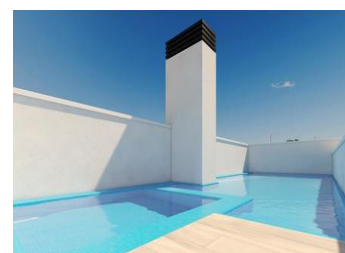

2 BEDROOM ATTIQUE À VENDRE À TORREVIEJA - 309,000

Chambres: 2

Construire: 103m²

Pool: Yes

Salles de bain: 2

Parcelle: 0m²

Référence: 708649

Description de la Propriété

Appartements nouvellement construits à Torrevieja, à seulement 150m de la Playa del Cura

Situation privilégiée à Torrevieja, à proximité des plages et des commodités

Découvrez le meilleur de la vie côtière avec ces appartements et penthouses flambant neufs à Torrevieja, situés à seulement 150 mètres de la Playa del Cura. Ces résidences exclusives sont nichées dans un quartier animé, avec toutes les commodités essentielles à portée de main, notamment des magasins, des restaurants et des cafés...