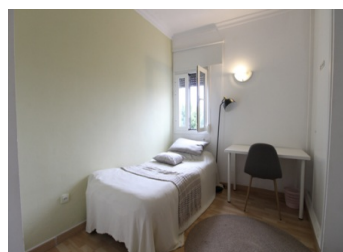

2 BEDROOM APPARTEMENT À VENDRE À PUERTO BANUS - 515,000

 Chambres: 2

 Construire: 74m²

 Pool:

 Salles de bain: 2

 Parcelle: 74m²

 Référence: R4882513

Description de la Propriété