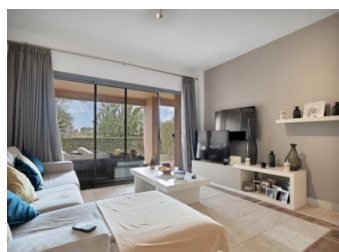

2 BEDROOM APPARTEMENT À VENDRE À BENAHAVIS - 409,000

 Chambres: 2

 Construire: 112m²

 Pool: communal

 Salles de bain: 2

 Parcelle: 143m²

 Référence: SETH4000

Description de la Propriété